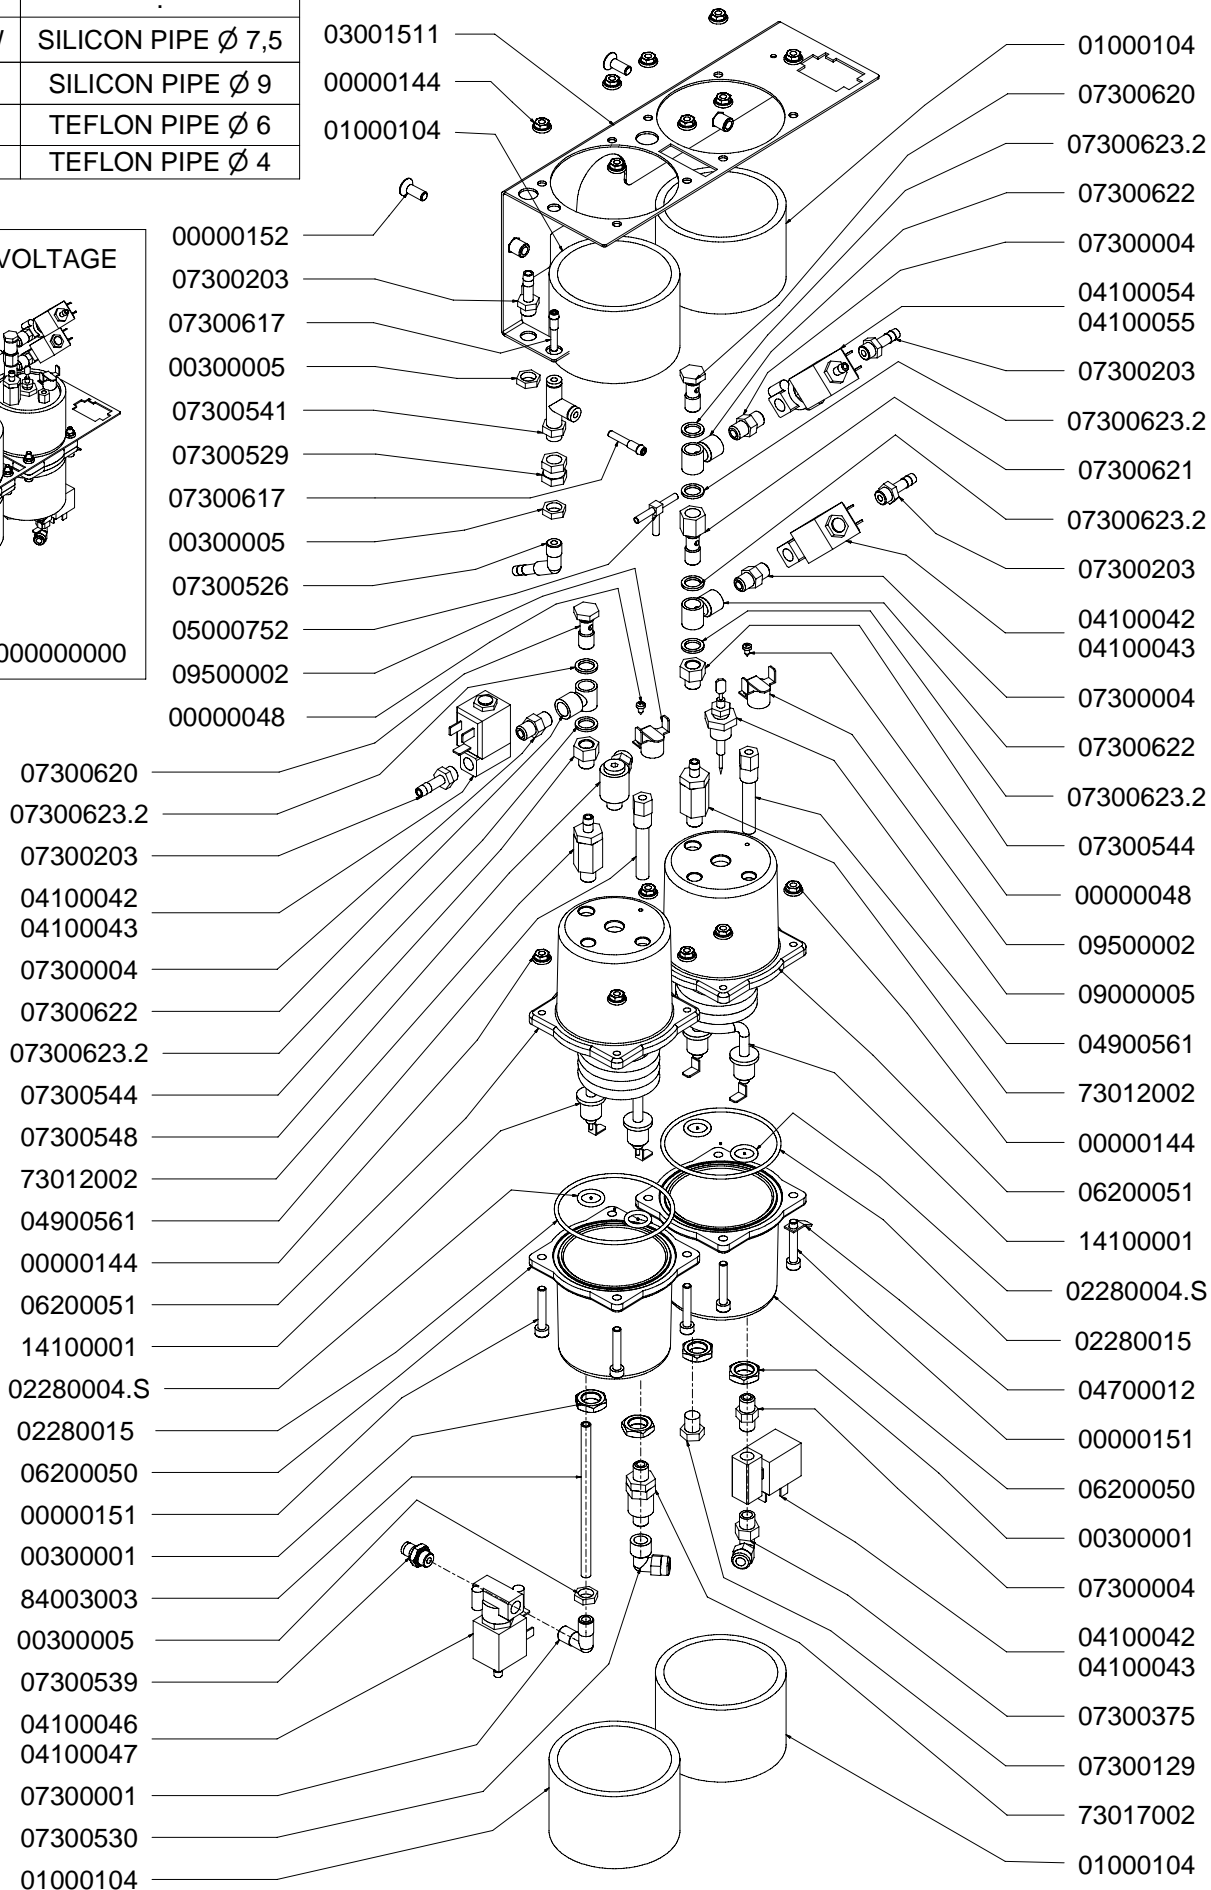

TELAIO FRAME

TELAIO FRAME

CALDAIE BOILERS

1160001.W	SILICON PIPE Ø 7,5
1160004	SILICON PIPE Ø 9
11740001	TEFLON PIPE Ø 6
11740002	TEFLON PIPE Ø 4

SPECIFY VOLTAGE

980030320000000000

nuova simonelli

GRUPPO EROGAZIONE GROUP UNIT

SPECIFY VOLTAGE

980040300000000000

nuova simonelli

TAV 04

MACININI GRINDERS

SPECIFY VOLTAGE

9800504000000000000

05000705

SPECIFY VOLTAGE

9800503000000000000

05000706

05000707

00000132

05000704

84005001

02290025

15800045

00000134

00000134

15800045

85060006

07300522

05000709

84005003