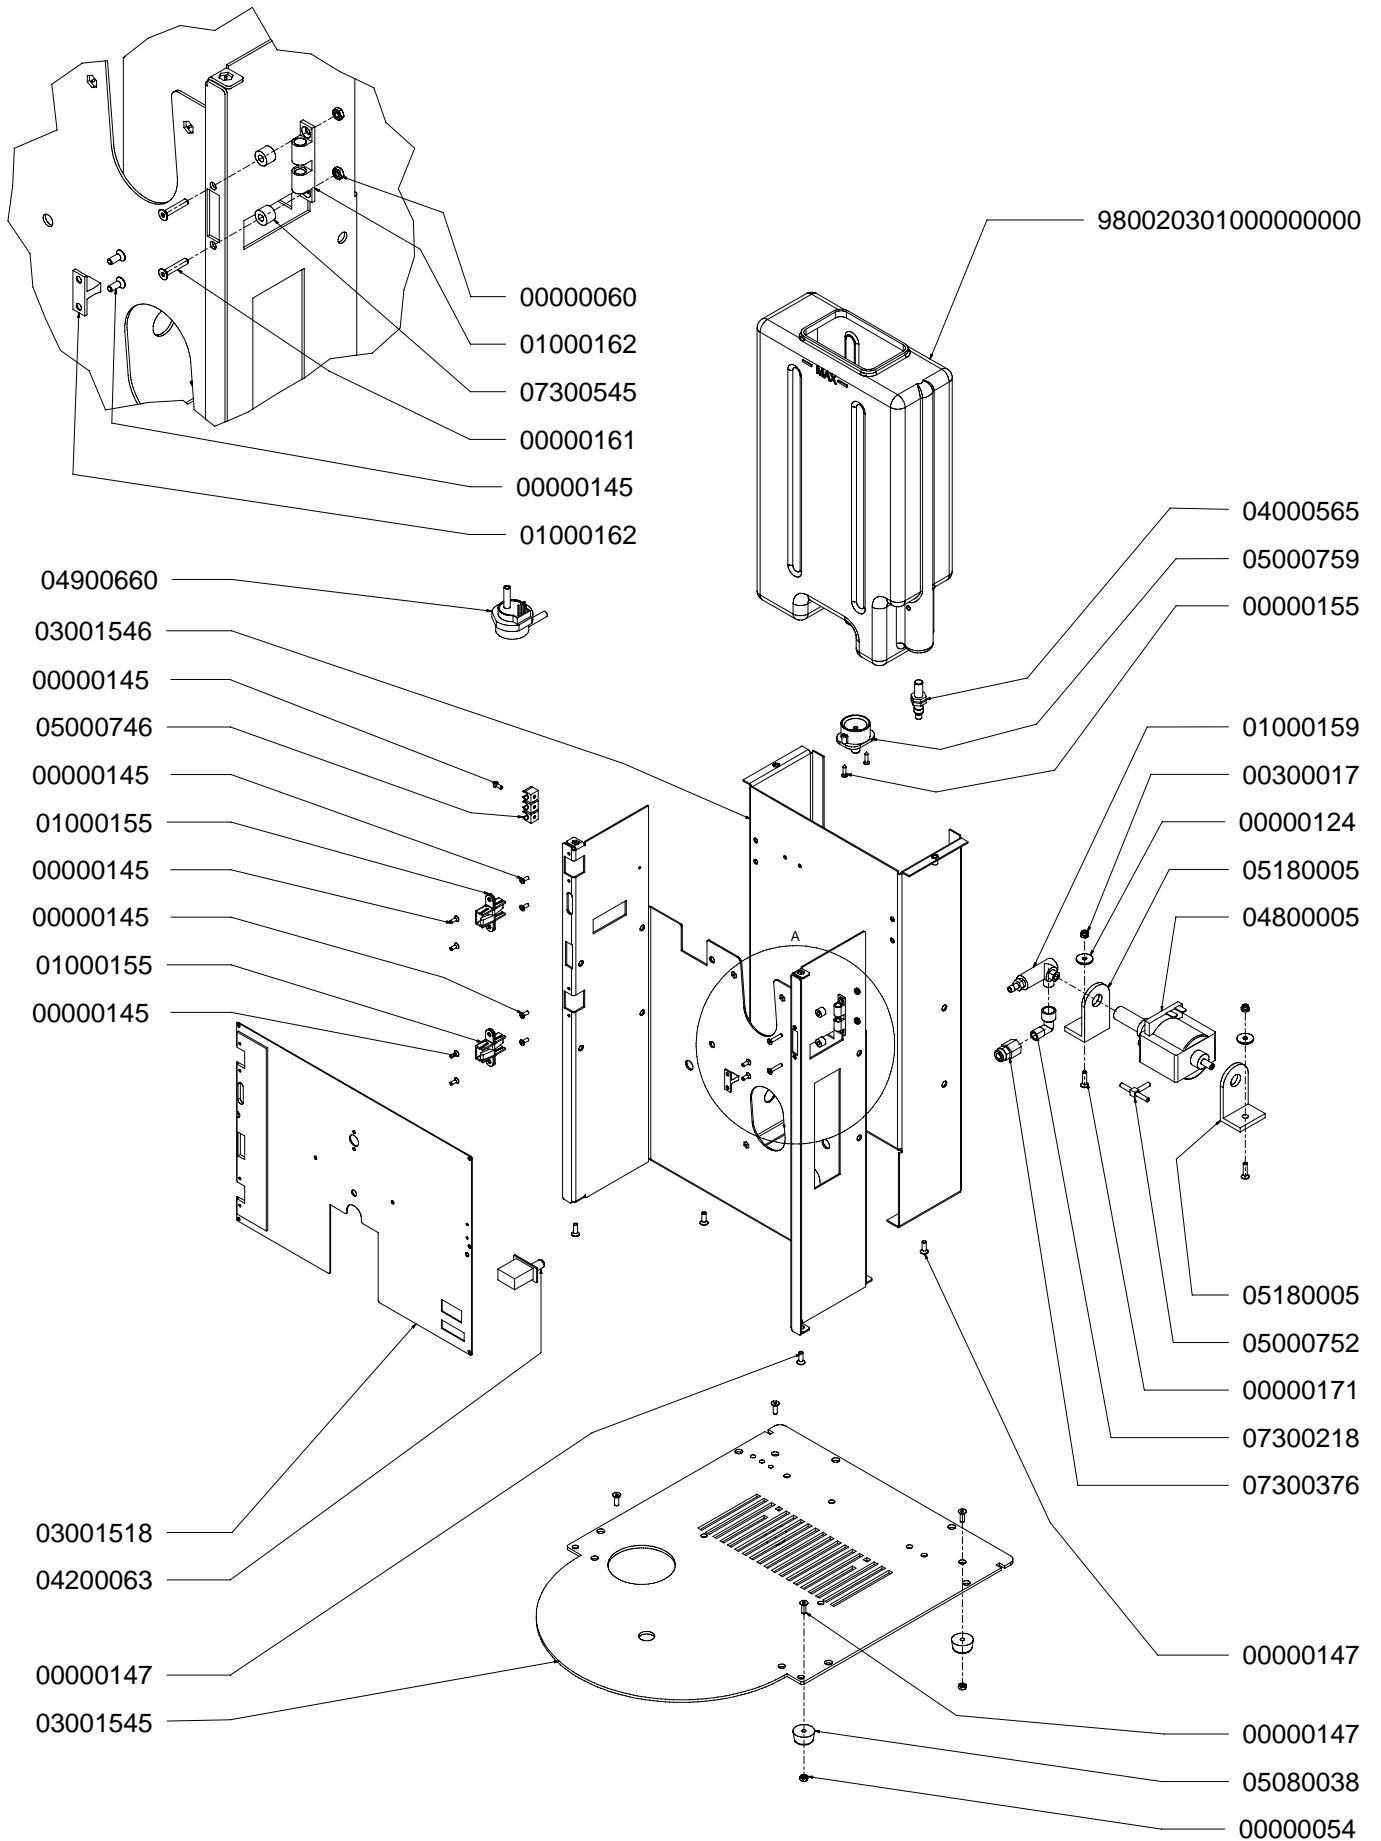

TELAIO FRAME

TELAIO FRAME

CALDAIE BOILERS

1160001.W	SILICON PIPE Ø 7,5
1160004	SILICON PIPE Ø 9
11740001	TEFLON PIPE Ø 6
11740002	TEFLON PIPE Ø 4

SPECIFY VOLTAGE

980030320000000000

nuova simonelli

GRUPPO EROGAZIONE GROUP UNIT

SPECIFY VOLTAGE

980040300000000000

nuova simonelli

TAV 04

MACININI GRINDERS

SPECIFY VOLTAGE

9800504000000000000

05000705

SPECIFY VOLTAGE

9800503000000000000

05000706

05000707

00000132

05000704

84005001

02290025