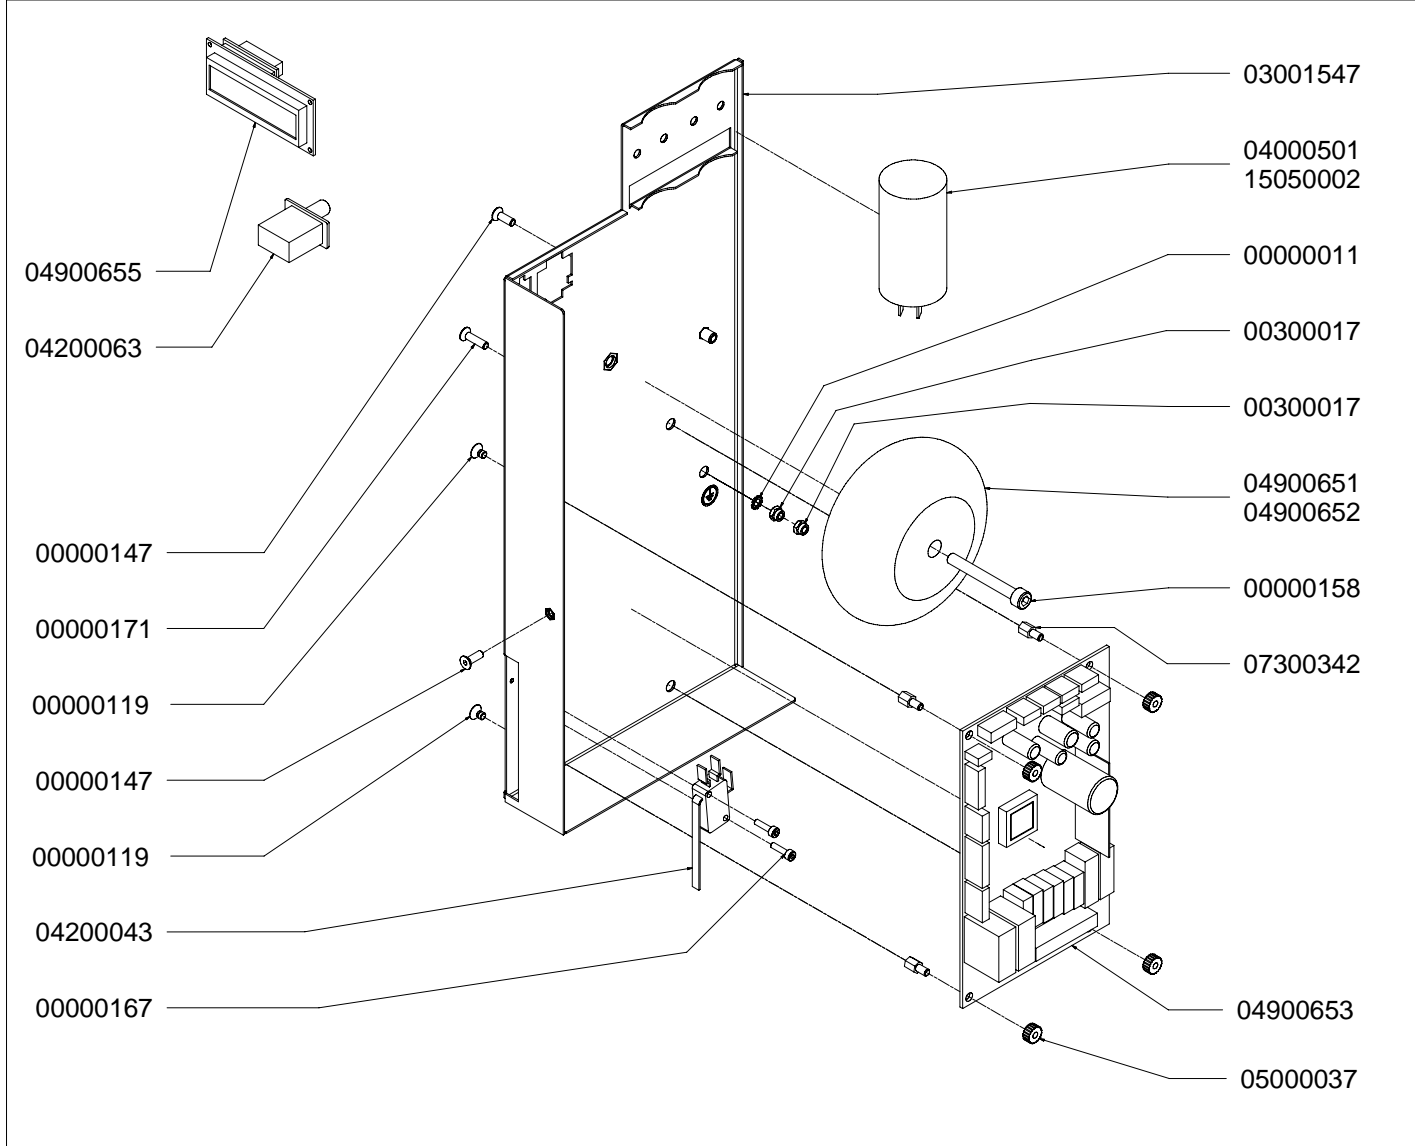

COMPONENTI ELETTRICI ELECTRIC PARTS

COMPONENTI ELETTRICI / ELECTRICAL COMPONENTS

CODICE	DESCRIZIONE	DESCRIPTION
04000562	CAVO ALIMENTAZIONE 220 V CE	POWER SUPPLY CORD 208-240V 50/60Hz
04000599	IMPIANTO ELETTRICO MICROBAR 2004	ELECTRIC WIRING
04000600	SUPPLEMENTO IMPIANTO ELETTRICO 2° MACININI	ELECTRIC WIRING 2° GRINDER
04060002	CAVO ALIMENTAZIONE 115 V UL	POWER SUPPLY CORD 110-120V 60Hz
04900657	CAVO DISPLAY CENTRALINA	DISPLAY-ELECTRONIC UNIT CABLE
04900661	CAVO COLLEGAMENTO CONTATORE VOLUMETRICO	FLOW METER CABLE
04900663	CAVO COLLEGAMENTO Sonda TEMPERATURA	TEMPERATURE PROBE CABLE
04900666	CAVO TASTIERA CENTRALINA	TOUCHPAD CABLE