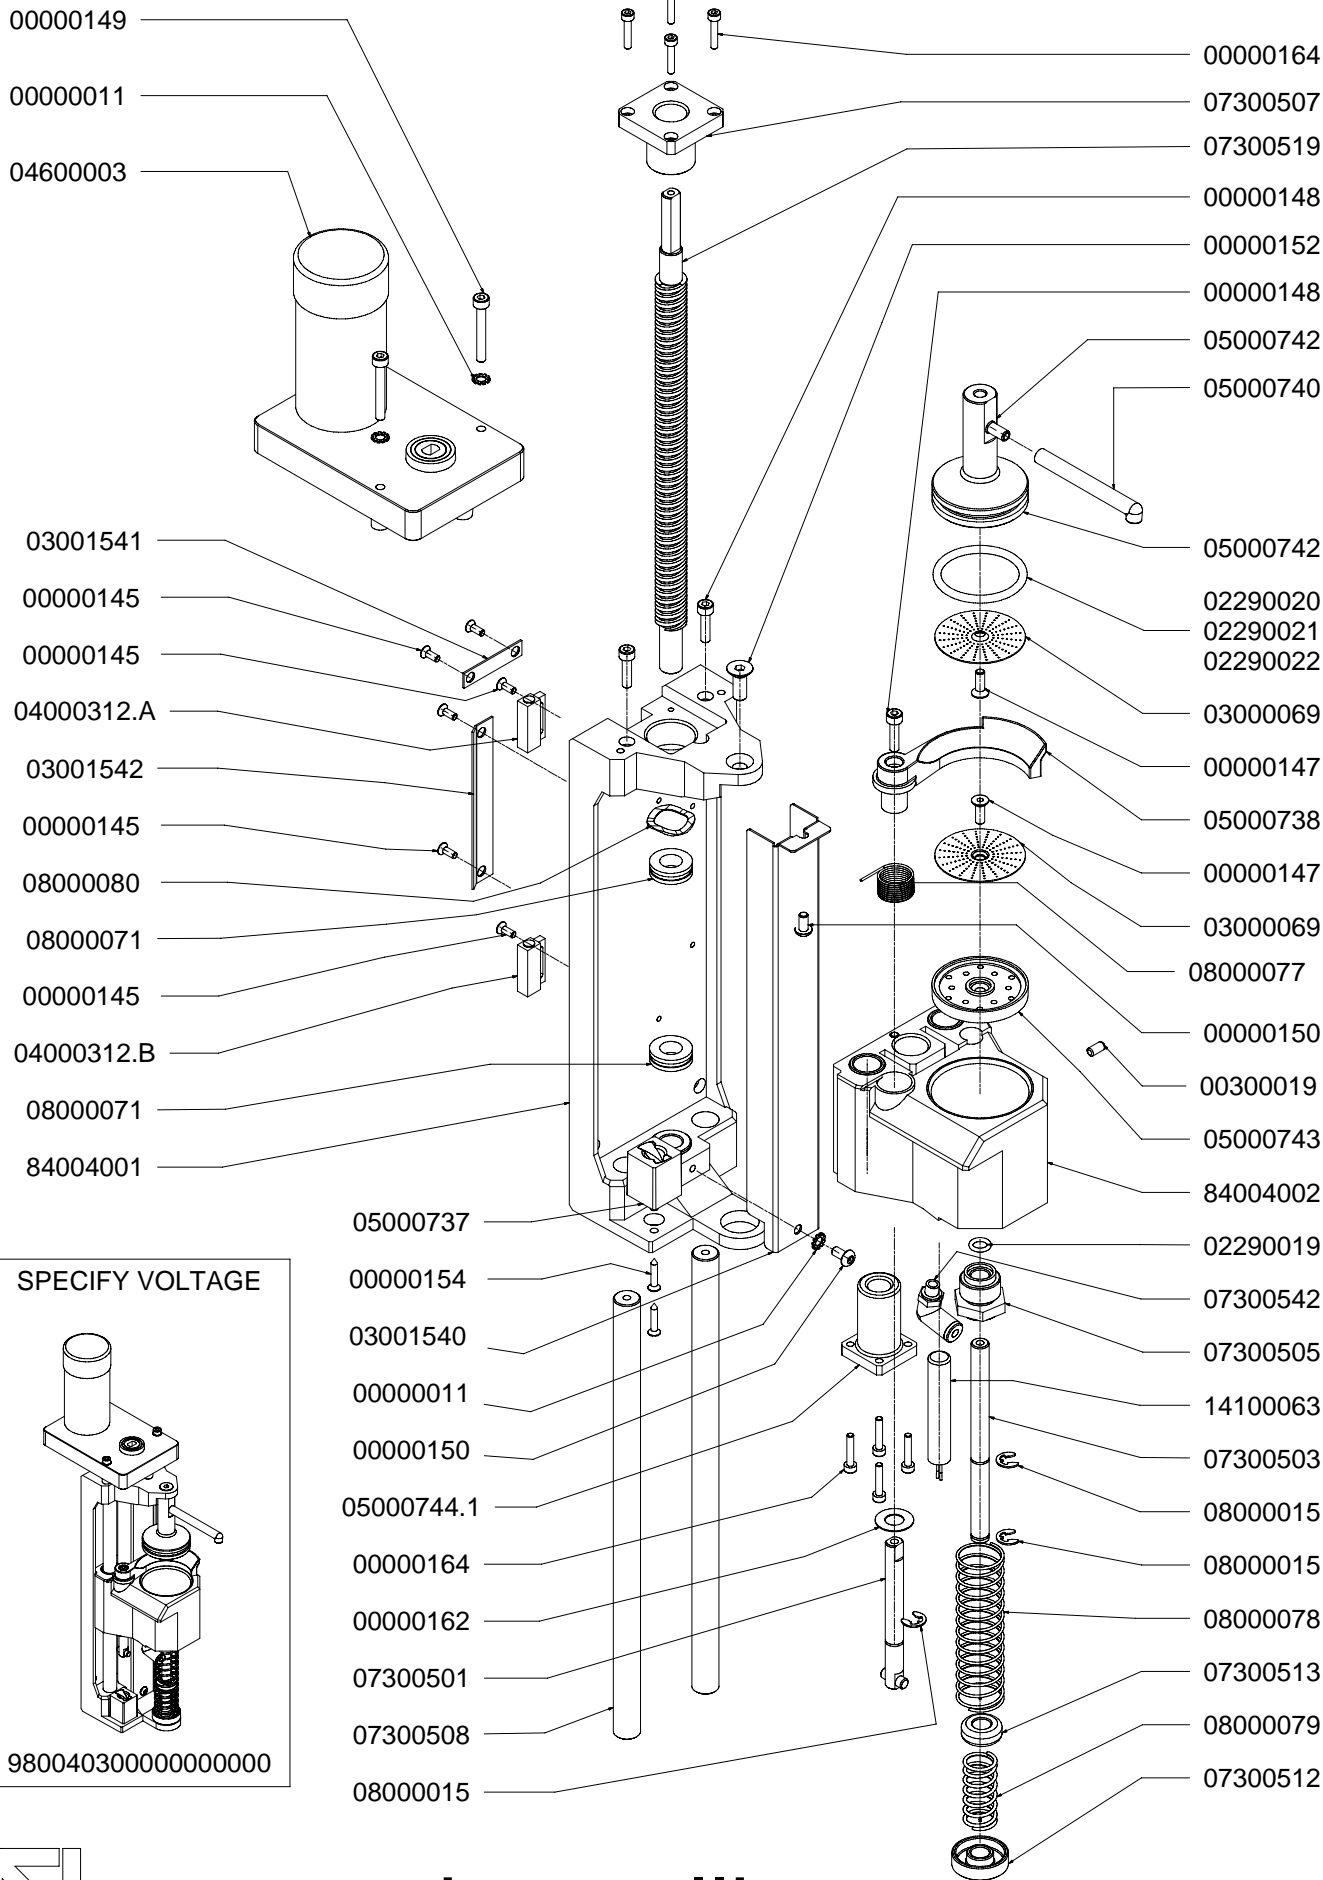

TELAIO FRAME

TELAIO FRAME

CALDAIE BOILERS

1160001.W	SILICON PIPE Ø 7,5
1160004	SILICON PIPE Ø 9
11740001	TEFLON PIPE Ø 6
11740002	TEFLON PIPE Ø 4

SPECIFY VOLTAGE

980030320000000000

nuova simonelli

GRUPPO EROGAZIONE GROUP UNIT

SPECIFY VOLTAGE

980040300000000000

nuova simonelli

TAV 04

MACININI GRINDERS

SPECIFY VOLTAGE

9800504000000000000

05000705

SPECIFY VOLTAGE

9800503000000000000

05000706

05000707

00000132

05000704

84005001

02290025

15800045

00000134

00000134

15800045

85060006

07300522

05000709

84005003